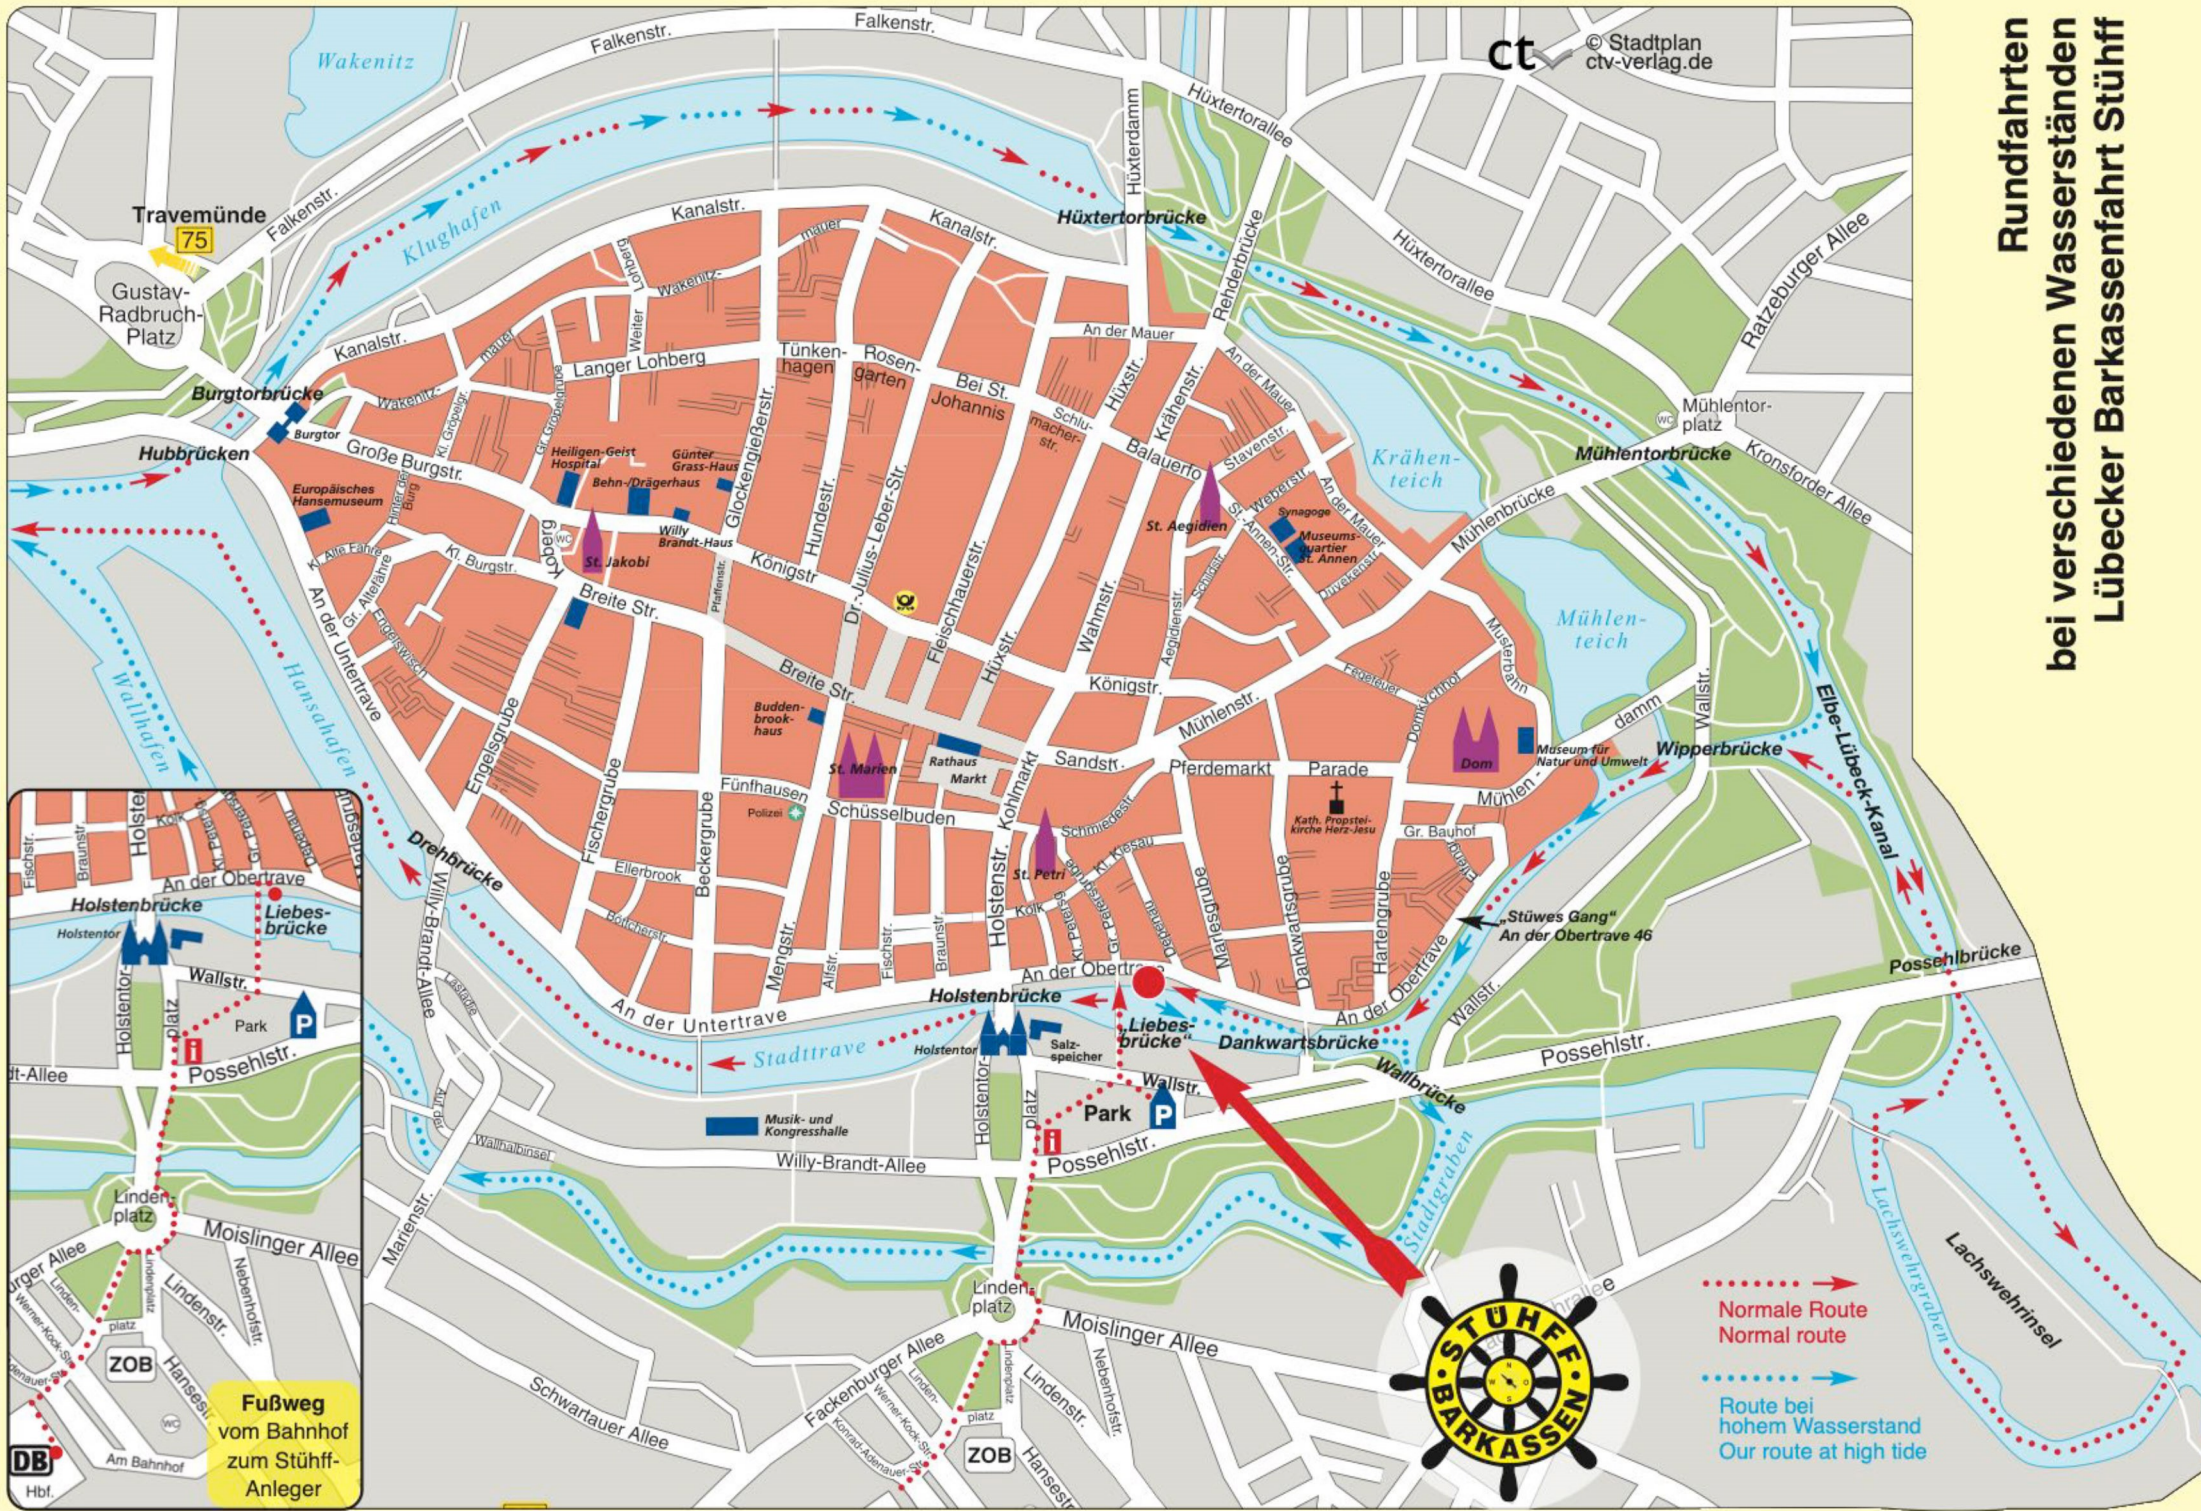

**Rundfahrten
bei verschiedenen Wasserständen
Lübecker Barkassenfahrt Stühff**

Fußweg vom Bahnhof zum Stühff-Anleger

Map showing the walking route from the station (ZOB) to the boat launch (Anleger) via Lindensplatz and Moisinger Allee.

DB Hbf. Am Bahnhof

- Normale Route
Normal route
- Route bei hohem Wasserstand
Our route at high tide